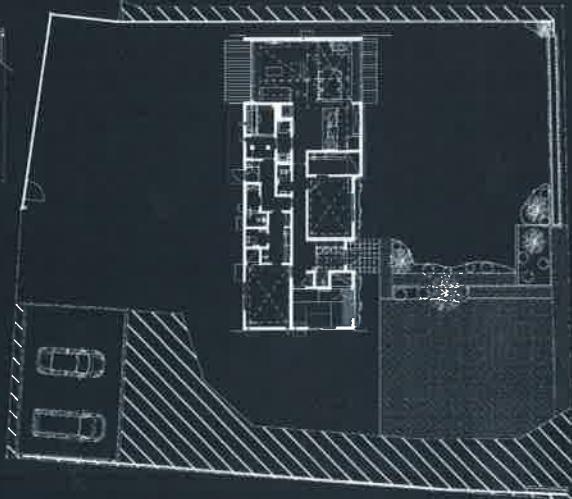

# 津山市 皿 会場

商品/サイズ/ロイエ

構造/鉄骨

平屋だから叶う極上の心地よさ。

自由でのびやかな空間で思いのままに過ごす至福の時がある。それは、ワンフロアで自然と一体になる家。平屋という選択が、人生の最上の豊かさをもたらしてくれます。

□敷地面積/543.88㎡(164.52坪) □延床面積/127.25㎡(38.49坪)

□1階面積/127.25㎡(38.49坪)

2F

1F

お問い合わせ

津山店

TEL.0868-21-3600

スマホで  
地図検索

カーナビ検索 153 461 139\*84

※ナビより目的地が近い順に並び、カーナビより近所から、  
※ワンフロアで自然と一体になる家。平屋という選択が、  
人生の最上の豊かさをもたらしてくれます。

Web予約

※掲載の内観は、建物の完成予定パースです。※家具・家電はイメージです。